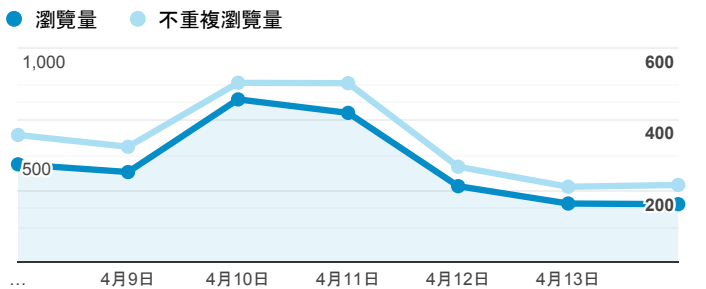

報表02_流量

2019年4月8日 - 2019年4月14日

● 所有使用者
100.00% 個工作階段

瀏覽量和平均網頁停留時間

瀏覽量和造訪

瀏覽量和不重複瀏覽量

造訪和瀏覽量 (依 來源/媒介 分組)

來源/媒介	工作階段	瀏覽量
google / organic	643	1,130
(direct) / (none)	438	944
tku.edu.tw / referral	246	475
sls.tku.edu.tw / referral	104	487
servicelearning.sa.tku.edu.tw / referral	30	65
ee.tku.edu.tw / referral	20	27
chemistry.tku.edu.tw / referral	8	14
m.facebook.com / referral	7	9
enroll.tku.edu.tw / referral	6	25
et.tku.edu.tw / referral	6	10

造訪和新造訪率 (依 服務供應商 分組)

服務供應商	工作階段	瀏覽量
hinet taiwan	263	533
taipei taiwan	226	483
tamkang university	222	563
chunghwa telecom data communication business group	152	395
taiwan mobile co. ltd.	140	286
far eastone telecommunication co. ltd.	104	191
vibo telecom inc.	61	115
tfn media co. ltd.	50	110
reach and range inc.	49	79
kbro co. ltd.	33	108