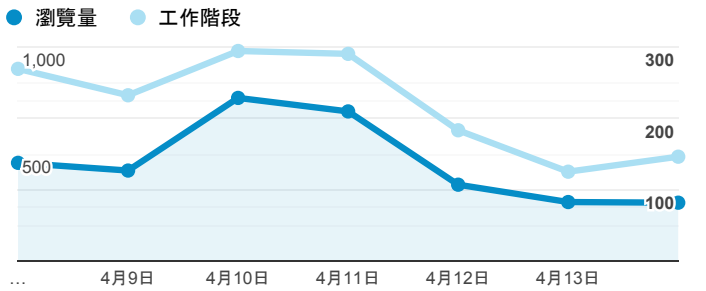

報表02_流量

2019年4月8日 - 2019年4月14日

● 所有使用者
100.00% 個工作階段

瀏覽量和平均網頁停留時間

瀏覽量和造訪

瀏覽量和不重複瀏覽量

造訪和瀏覽量 (依 來源/媒介 分組)

來源/媒介	工作階段	瀏覽量
google / organic	643	1,130
(direct) / (none)	438	944
tku.edu.tw / referral	246	475
sls.tku.edu.tw / referral	104	487
servicelearning.sa.tku.edu.tw / referral	30	65
ee.tku.edu.tw / referral	20	27
chemistry.tku.edu.tw / referral	8	14
m.facebook.com / referral	7	9
enroll.tku.edu.tw / referral	6	25
et.tku.edu.tw / referral	6	10

造訪和新造訪率 (依 服務供應商 分組)

服務供應商	工作階段	瀏覽量
hinet taiwan	263	533
taipei taiwan	226	483
tamkang university	222	563
chunghwa telecom data communication business group	152	395
taiwan mobile co. ltd.	140	286
far eastone telecommunication co. ltd.	104	191
vibo telecom inc.	61	115
tfn media co. ltd.	50	110
reach and range inc.	49	79
kbro co. ltd.	33	108