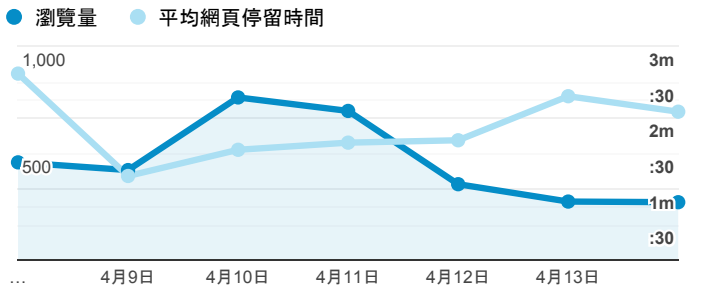

報表02_流量

2019年4月8日 - 2019年4月14日

● 所有使用者
100.00% 個工作階段

瀏覽量和平均網頁停留時間

瀏覽量和造訪

瀏覽量和不重複瀏覽量

造訪和瀏覽量 (依 來源/媒介 分組)

來源/媒介	工作階段	瀏覽量
google / organic	643	1,130
(direct) / (none)	438	944
tku.edu.tw / referral	246	475
sls.tku.edu.tw / referral	104	487
servicelearning.sa.tku.edu.tw / referral	30	65
ee.tku.edu.tw / referral	20	27
chemistry.tku.edu.tw / referral	8	14
m.facebook.com / referral	7	9
enroll.tku.edu.tw / referral	6	25
et.tku.edu.tw / referral	6	10

造訪和新造訪率 (依 服務供應商 分組)

服務供應商	工作階段	瀏覽量
hinet taiwan	263	533
taipei taiwan	226	483
tamkang university	222	563
chunghwa telecom data communication business group	152	395
taiwan mobile co. ltd.	140	286
far eastone telecommunication co. ltd.	104	191
vibo telecom inc.	61	115
tfn media co. ltd.	50	110
reach and range inc.	49	79
kbro co. ltd.	33	108